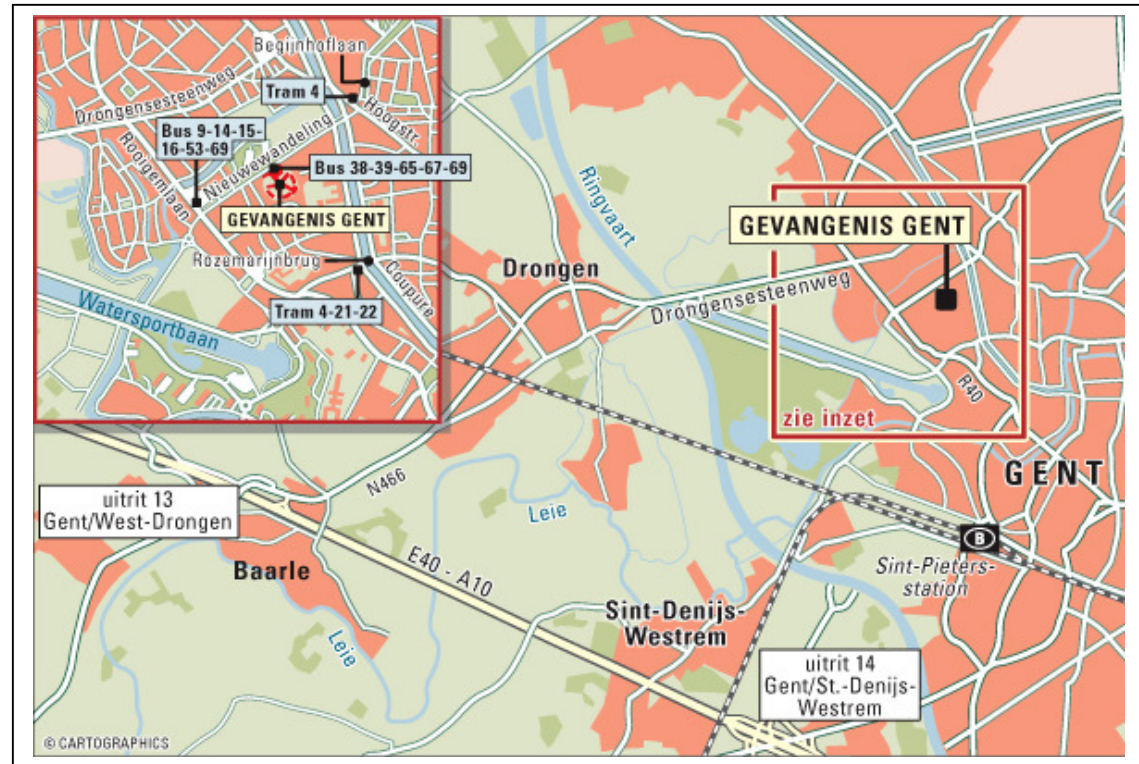

De gevangenis van Gent is gelegen halfweg de Nieuwewandeling. Dit is een zijstraat van de kleine ring rond de stad, tussen Einde Were (nabij supermarkt) en de Coupure.

Met **openbaar vervoer** van DE LIJN is de gevangenis te bereiken:

-> vanaf het St.-Pietersstation:

- Met de bus:

- o met de lijnen 65, 67 of 69 — afstappen aan de gevangenis
- o met de lijn 9 — afstappen aan Einde Were (Supermarkt GB)
- o met de lijnen 14, 15 of 16 — afstappen aan Einde Were (Supermarkt GB)

- Met de tram:

- o met tramlijn 4 — afstappen aan de halte “Begijnhoflaan”
- o met de tramlijn 21 of 22 — afstappen aan de halte “Rozemarijnbrug”

-> vanuit de stad:

- o met de trolleybuslijn 3 — afstappen aan het kruispunt “Guislain”
- o met stadsbus 38 of 39 — halte aan de gevangenis.

Gevangenis Gent, Nieuwewandeling 89, 9000 Gent
Tel. 09/265 82 22

Met de auto:

Komende van Brussel of Oostende/Brugge

Autosnelweg E40/A10

Uitrit nr. 13 Deinze / Gent-West / Drongen afslaan

Sla af richting Gent en volg N466 via Drongen (Deinzesteeweg en gaat dan over in Drongensesteenweg)

Enmaal Gent binnengereden komt men op een kruispunt van de Drongensesteenweg en de Rooigemlaan. Sla hier rechtsaf. Aan de eerste verkeerslichten links voorsorteren en inslaan (Einde Were).

Aankomst Nieuwewandeling

Het is aan te raden om te parkeren op de parking van GB Einde Were Groene Vallei. Van daar wandelt men verder naar gevangenis Gent (een 3-tal minuten wandelen).

Komende van Antwerpen

Autosnelweg R1 bord Brugge Gent Antwerpen-Linkeroever

Kennedytunnel

Volg de E17/A14 door het volgen van het bord Gent / St.Niklaas

Afslag Gent Centrum (!!! Rechts aanhouden naast de brug).

Aan de eerste lichten links voorsorteren en inslaan (Sint-Lievenslaan).

De ring blijven volgen richting Eeklo (rechts de baan blijven volgen – vele lichten).

Aan de lichten Einde Were rechtsaf.

Aankomst Nieuwewandeling.

Komende van Kortrijk

Autosnelweg E17/A14 richting Gent

Neem de afslag E40 Zwijnaarde Oostende EXPO en volg de E40/A10 richting Oostende

Uitrit nr. 13 Deinze / Gent-West / Drongen afslaan

Sla rechtsaf en volgt N466 via Drongen (Deinzesteeweg en gaat dan over in Drongensesteenweg)

Enmaal Gent binnengereden komt men op een kruispunt van de Drongensesteenweg en de Rooigemlaan. Sla hier rechtsaf.

Aan de eerste verkeerslichten links voorsorteren en inslaan (Einde Were).

Aankomst Nieuwewandeling